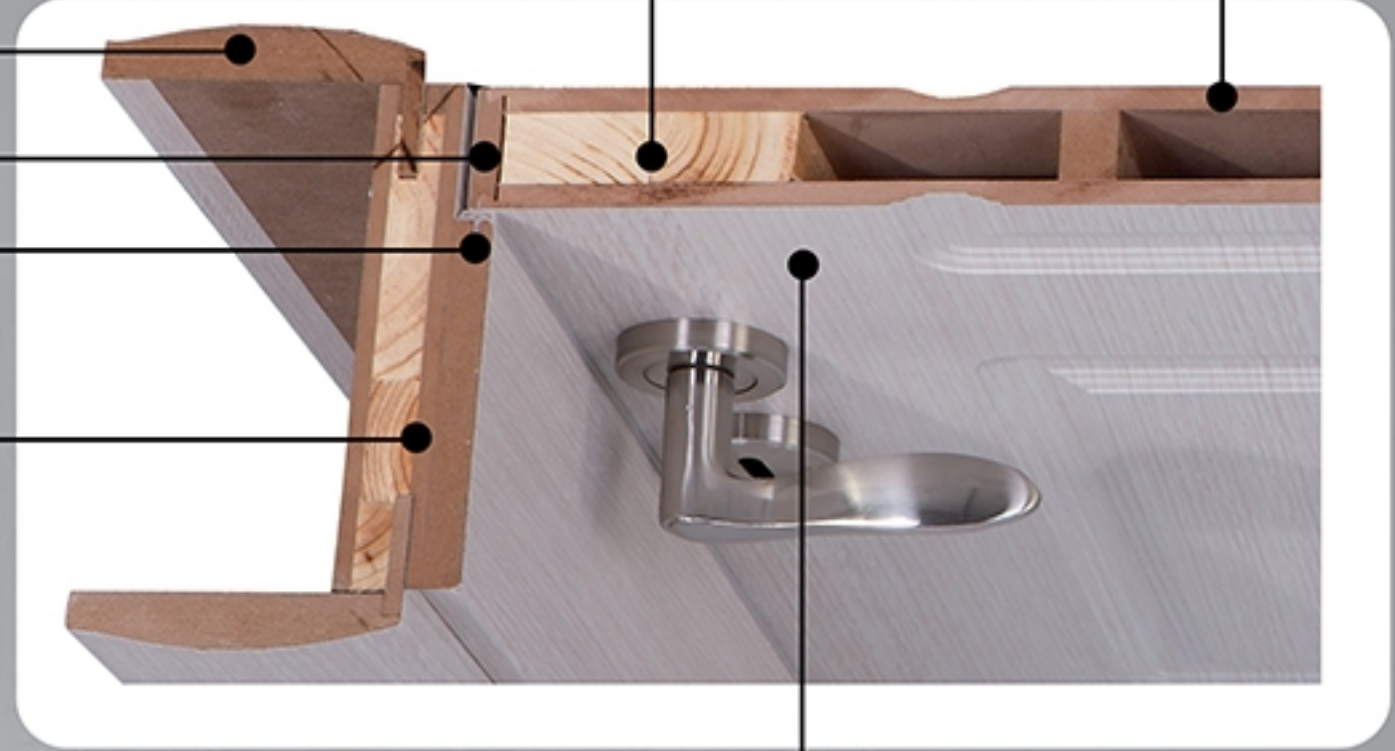

Ahşap Desenli Mebran Kaplama