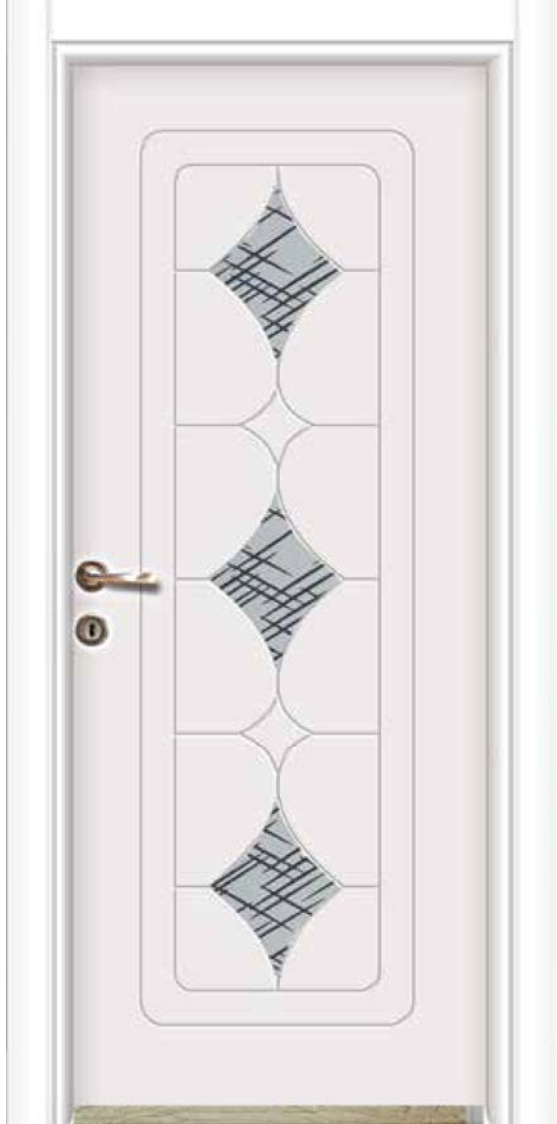

- Beyaz
- White
- أبيض

KELEŞ KAPI
& MONTAJ
"İMALATTAN HALKA"

- Bambu-Beyaz
- Bamboo-White
- خميران

K-624

- Bambu
- Bamboo
- خيزران

- Beyaz
- White
- أبيض

- Meşe
- Oak
- بلوط

- Tik
- Teak
- خشب الساج